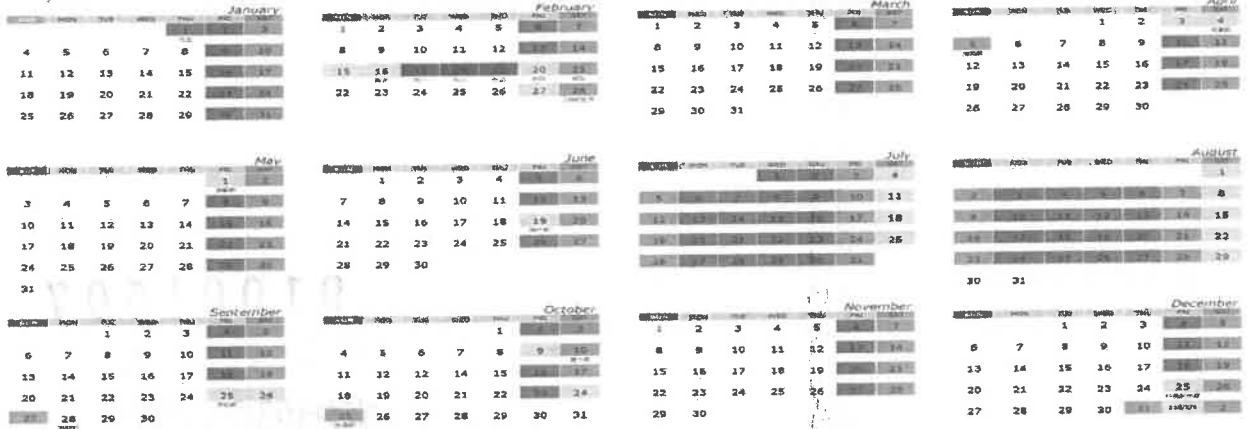

地址：台東市中興路二段 385 號

房型	床別	原價 NT\$	優惠合約價			
		全年	平日	旺日	假日	旺假日
精緻二人房 INN2	二小床	8,800	2,390	2,690	3,190	4,390
精緻四人房 INN4	二大床	9,800	3,390	3,690	4,190	5,390

說明

- * 以上報價含稅及服務費，住房內容包含自助式早餐。
- * 兒童(6歲-未滿12歲)早餐每客\$195 + 10%。
- * 加贈中庭豪華自助晚餐抵用券 600 元/張(二人成行方可使用)，需前往娜路彎大酒店用餐。
- * 本飯店為環保旅館，故不提供一次性備品(牙刷/牙膏、浴帽、刮鬍刀、棉花棒組)。
- * 平、旺、假日、旺假日依本公司公佈【平旺假日區分表】定義為準。
- * 春節房價依官網公告為主。
- * 以上價格若有變動，恕不另行通知。
- * 會館房客使用娜路彎大酒店美人湯設施每人收費 100 元之優惠價。
- * 會館房客使用娜路彎大酒店三溫暖設施每人收費 240 元之優惠價。

中南區業務處 電話：07-390-0066 傳真：07-390-0077

中南區業務經理 黃秋婷 0985-846-680

娜路灣花園酒店

Formosan Naruwan Garden Hotel & Resort Taitung

地址：台東市新興路 77 號

房型	床別	定價 NT\$	優惠合約價			
		全年	平日	旺日	假日	旺假日
豪華雙人房 GDTW	二小床	8,800	2,390	2,690	3,190	4,390
豪華四人房 GSDT	二大床	9,800	3,390	3,690	4,190	5,390

說明

- * 以上報價含稅及服務費，住房內容包含自助式早餐及免費使用 SPA 美人湯水療。
- * 兒童(6歲-未滿12歲)早餐每客\$195 + 10%。
- * 本飯店為環保旅館，故不提供一次性備品(牙刷/牙膏、浴帽、刮鬍刀、棉花棒組)。
- * 平、旺、假日、旺假日依本公司公佈【平旺假日區分表】定義為準。
- * 春節房價依官網公告為主。
- * 以上價格若有變動，恕不另行通知。

NARUWAN

娜路灣集團(大酒店、會館、花園、銀河、行館) 平·旺·假·大假日區分表 2026 Calendar

平日
 旺日
 假日
 旺假日
 大假日

本館·銀河 +600 +1,500 +2,500
 行館·會館·花園 +300 +800 +2,000

本公司保留修改之權利。

平旺假日說明

- * 平日：一般月份之週日至週四。
- * 旺日：一般月份之周五；暑假 7-8 月份之週一至週四。
- * 假日：一般月份週六、連續假日前夕；(暑假)週五、週日。
- * 旺假日：暑期之週六；國定假日、連續假日前一日。
- * 大假日：農曆春節期間，依定價。
- * 平、旺、假日依本公司公佈【平旺假日區分表】定義為準。